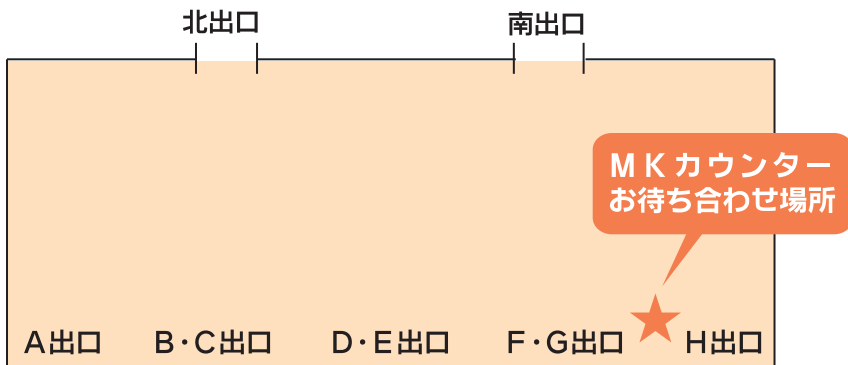

空港での 待ち合わせ場所

(空港▶自宅のお客様)

関西空港

旅客ターミナル1階（国際線到着ロビー）

- 国内線ご利用の場合も
1階H出口横のMKカウンターまでお越しください。

伊丹空港

予約タクシーのりば

- 混雑状況等により、予約タクシー待機場所まで
ご移動をお願いする場合がございます。