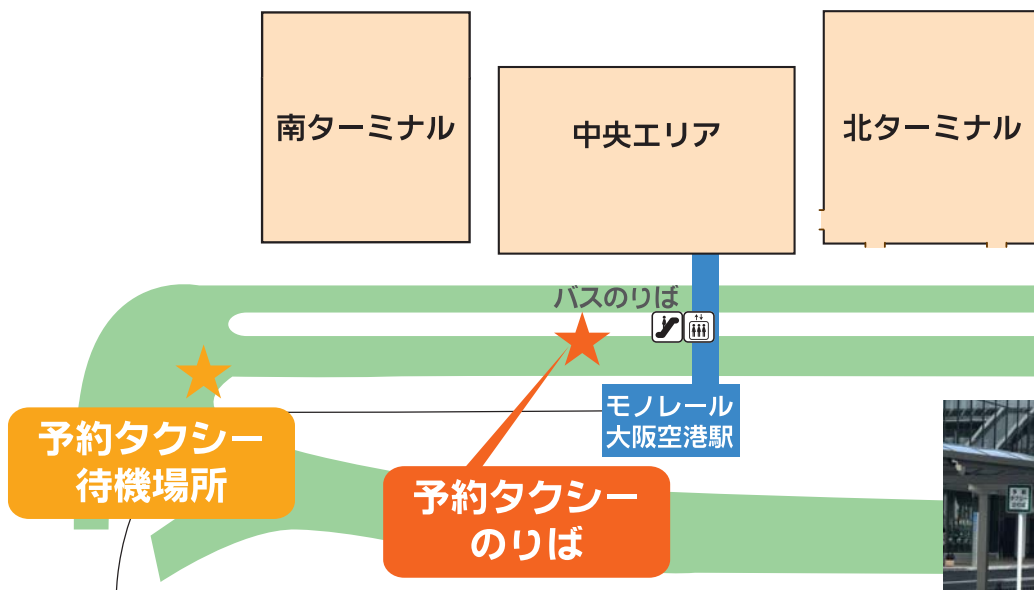

空港での 待ち合わせ場所

(空港▶自宅のお客様)

関西空港

旅客ターミナル1階（国際線到着ロビー）

- 国内線ご利用の場合も
1階H出口横のMKカウンターまでお越しください。

伊丹空港

予約タクシーのりば

- 混雑状況等により、予約タクシー待機場所まで
ご移動をお願いする場合がございます。